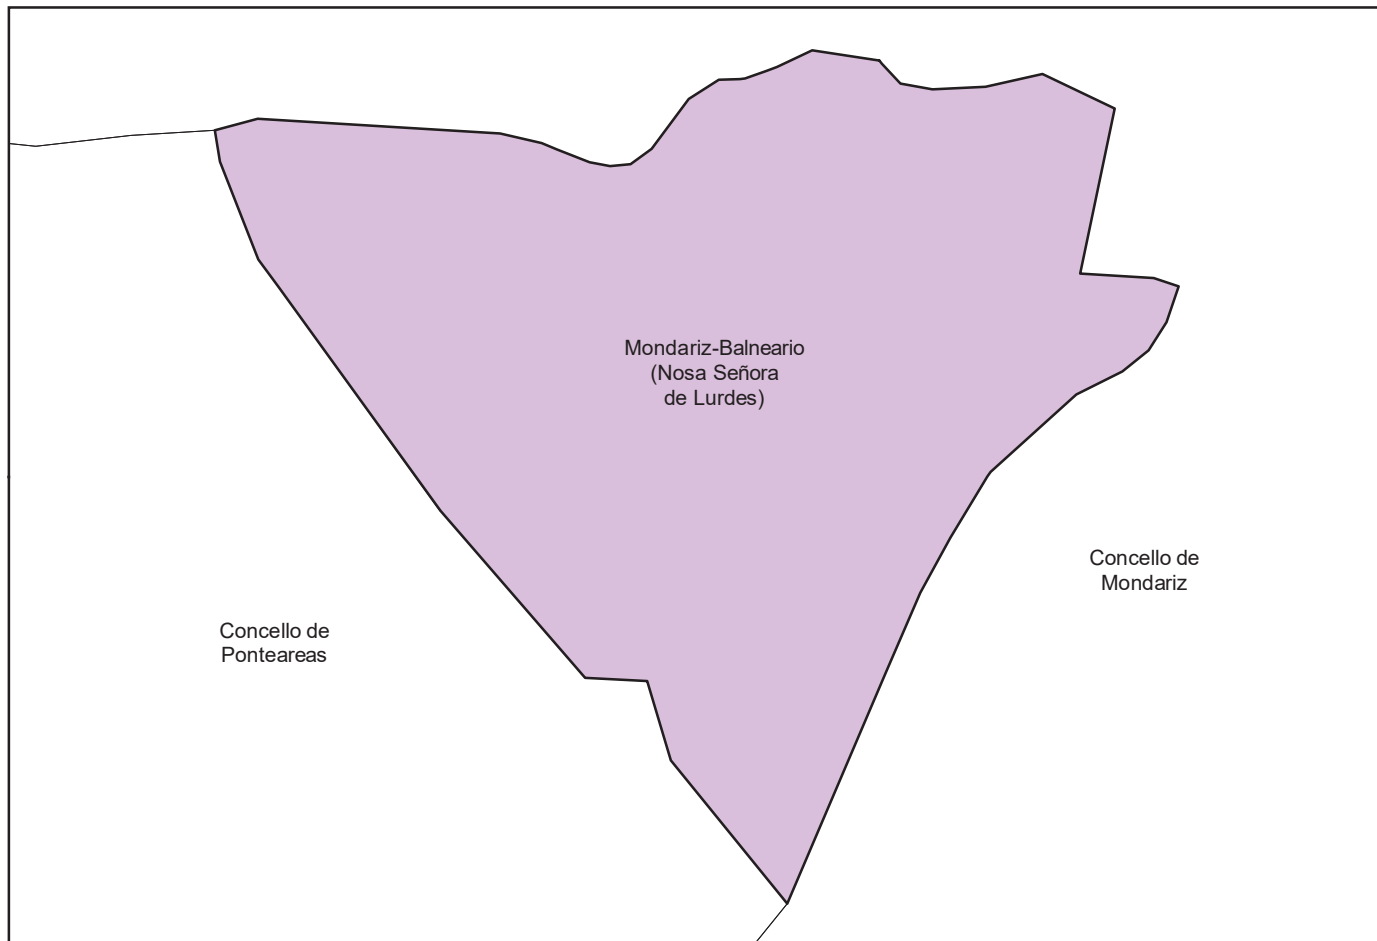

PLANOS

PLANO 1 SITUACIÓN

PARROQUIAS DO MUNICIPIO DE MONDARIZ - BALNEARIO

541992

PROVINCIA

CC.AA.

PLANO DE SITUACIÓN

Plan Municipal de Prevención e Defensa Contra Incendios Forestais de Mondariz - Balneario

Autor:
Concello de Mondariz - Balneario

PLANO Nº
1

Sistema de Coordenadas:
ETRS 1989 UTM Zona 29N

DATA
Decembro
2020