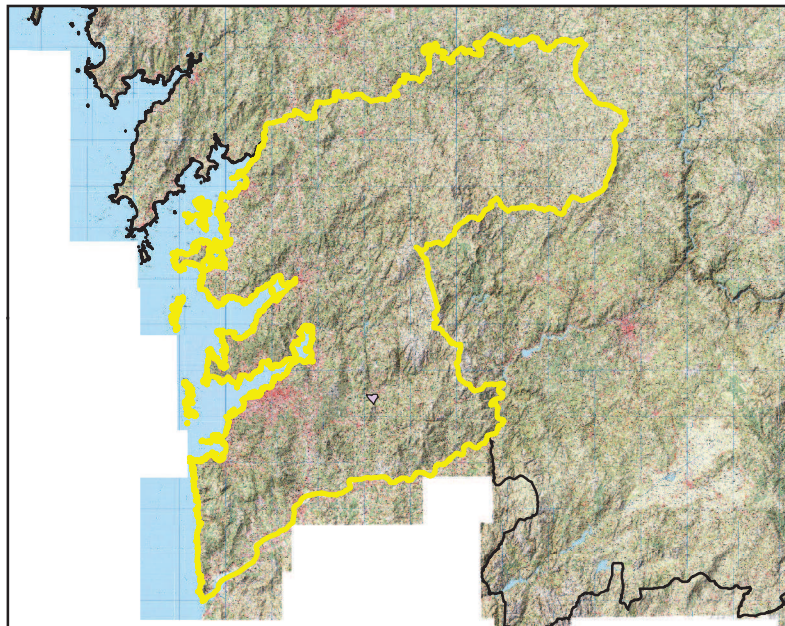

PLANOS

PLANO 1 SITUACIÓN

PARROQUIAS DO MUNICIPIO DE MONDARIZ - BALNEARIO

541992

PROVINCIA

CC.AA.

PLANO DE SITUACIÓN

Plan Municipal de Prevención e Defensa Contra Incendios Forestais de Mondariz - Balneario

Autor:
Concello de Mondariz - Balneario

PLANO Nº
1

Sistema de Coordenadas:
ETRS 1989 UTM Zona 29N

DATA
Decembro
2020