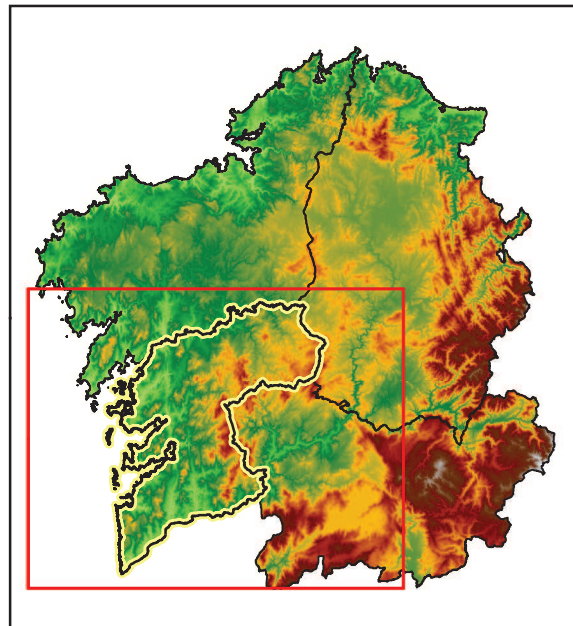

PLANOS

PLANO 1 SITUACIÓN

PARROQUIAS DO MUNICIPIO DE MONDARIZ - BALNEARIO

541992

PROVINCIA

CC.AA.

PLANO DE SITUACIÓN

Plan Municipal de Prevención e Defensa Contra Incendios Forestais de Mondariz - Balneario

Autor:
Concello de Mondariz - Balneario

PLANO Nº
1

Sistema de Coordenadas:
ETRS 1989 UTM Zona 29N

DATA
Decembro
2020